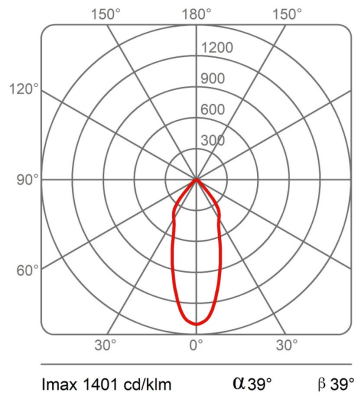

Certificazioni

EcoLabel

Curve fotometriche

1452/J/38/NE-DK SISTEMA U - 38° DARKLIGHT13W 3000K LED

1452/J/38/NE SISTEMA U - 38°

13W 3000K LED

Codice varianti colore

1452/J/38/NE