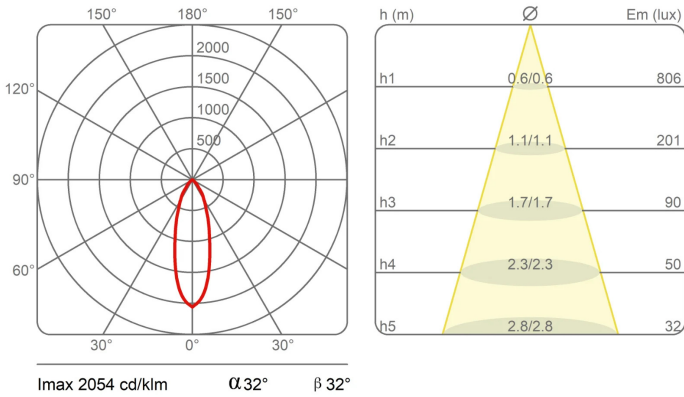

Certificazioni

EcoLabel

Curve fotometriche

1452/J/38/NE-DK SISTEMA U - 38° DARKLIGHT13W 3000K LED

1452/J/38/NE SISTEMA U - 38°

13W 3000K LED

Codice varianti colore

1452/J/38/NE