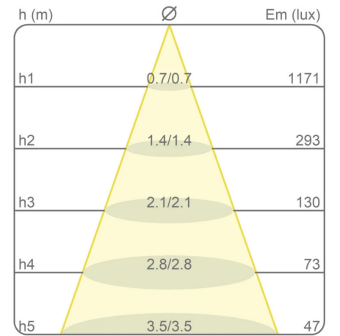

Certificazioni

EcoLabel

Curve fotometriche

1452/J/38/NE-DK SISTEMA U - 38° DARKLIGHT13W 3000K LED

1452/J/38/NE SISTEMA U - 38°

13W 3000K LED

Codice varianti colore

1452/J/38/NE