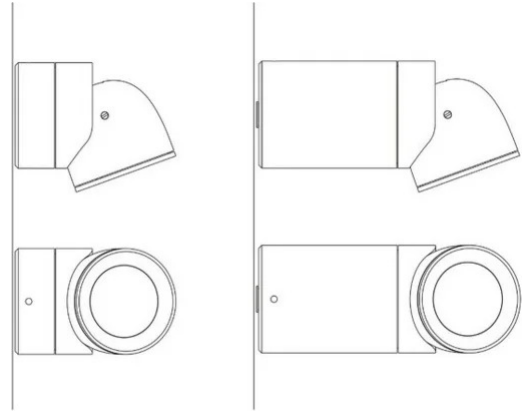

Sistema U

Fascio medio - lunghezza 10 cm

Studio Natural

colori

Tipologia Faretto Soffitto

Utilizzo Interno

230V 13 W 1950 lm

luce diretta

Faretto da parete a luce diretta, orientabile con un particolare snodo. Struttura in alluminio verniciato. Sorgente di luce a LED con ottiche a diversi fasci di luce.

Alimentatore integrato nel corpo lampada (cod. 1452)

Alimentatore remoto (cod. 1452/J)

Premi

Famiglia Sistema U
 Tipologia Faretti Soffitto
 Utilizzo Interno

Dimensioni

Profondità 10 cm
 Diametro 7 cm
 Peso 0.5 Kg

Materiali

Struttura alluminio Diffusore policarbonato